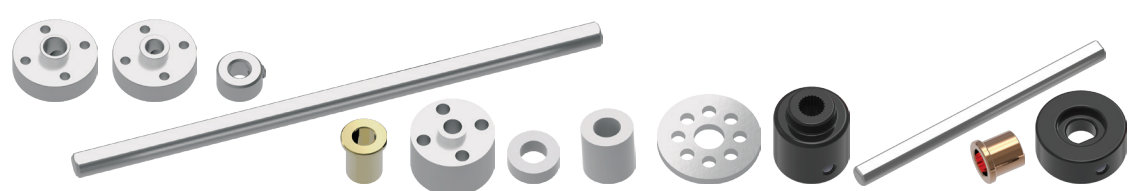

Ages 14+
44620
990+
pieces

Parts Index

Channels

39065 TETRIX® MAX 32 mm Channel.....	6
39066 TETRIX® MAX 96 mm Channel.....	4
39067 TETRIX® MAX 160 mm Channel.....	4
39068 TETRIX® MAX 288 mm Channel.....	4

Plates & Brackets

39073 TETRIX® MAX Flat Building Plate.....	2
39061 TETRIX® MAX Flat Bracket.....	6
39062 TETRIX® MAX L Bracket.....	6
39281 TETRIX® MAX Inside Corner Bracket.....	6
39270 TETRIX® MAX Inside C Connector.....	6
41790 TETRIX® MAX Adjustable Angle Corner Bracket.....	4
41267 TETRIX® PRIME 16 mm Anchor Block.....	10
41265 TETRIX® PRIME 90-Degree Gusset.....	10

Bars & Angles

39070 TETRIX® MAX 288 mm Flat Bar.....	2
39072 TETRIX® MAX 144 mm Angle.....	2
39071 TETRIX® MAX 288 mm Angle.....	2

Flats

39274 TETRIX® MAX Flat 64 mm x 27 mm.....	2
39273 TETRIX® MAX Flat 96 mm x 27 mm.....	2
39272 TETRIX® MAX Flat 160 mm x 27 mm.....	2
39271 TETRIX® MAX Flat 288 mm x 27 mm.....	2
41791 TETRIX® MAX Adjustable Angle Flat Bracket.....	6

Axles, Hubs, & Spacers

39079 TETRIX® MAX Motor Shaft Hub.....	10
39172 TETRIX® MAX Axle Hub.....	6
39092 TETRIX® MAX Axle Set Collar.....	18
39088 TETRIX® MAX 100 mm Axle.....	6
39091 TETRIX® MAX Bronze Bushing.....	24
39090 TETRIX® MAX Gear Hub Spacer.....	2
39100 TETRIX® MAX Axle Spacer 1/8".....	12
39101 TETRIX® MAX Axle Spacer 3/8".....	6
39387 TETRIX® MAX Flat Round Spacer.....	6
40230 TETRIX® PRIME Shaft Servo Hub.....	2
40225 TETRIX® PRIME 80 mm Steel Axle.....	6
40227 TETRIX® PRIME 8 mm x 6 mm Bronze Bushing.....	24
40229 TETRIX® PRIME D-Shaft Set Collar.....	6