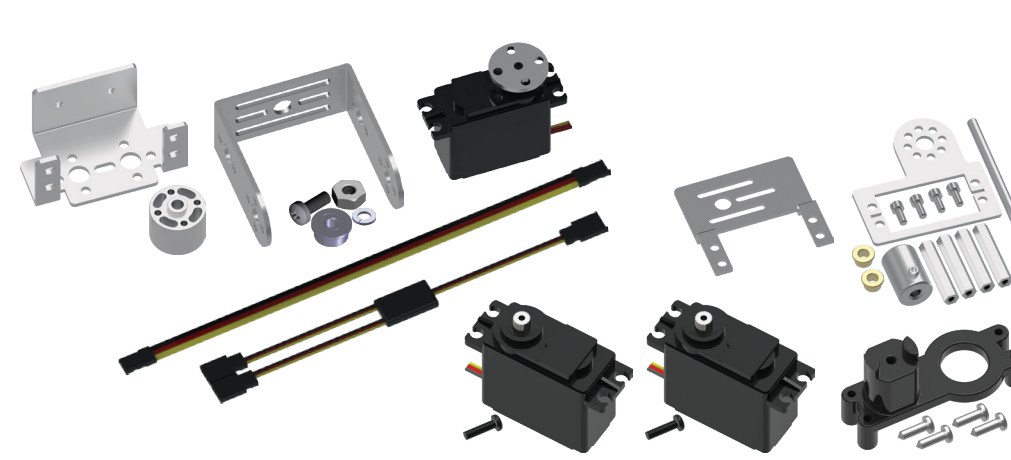

Bars & Angles

39070 TETRIX® MAX 288 mm Flat Bar.....	2
39072 TETRIX® MAX 144 mm Angle.....	2
39071 TETRIX® MAX 288 mm Angle.....	2

Flats

39274 TETRIX® MAX Flat 64 mm x 27 mm.....	2
39273 TETRIX® MAX Flat 96 mm x 27 mm.....	2
39272 TETRIX® MAX Flat 160 mm x 27 mm.....	2
39271 TETRIX® MAX Flat 288 mm x 27 mm.....	2
41791 TETRIX® MAX Adjustable Angle Flat Bracket.....	6

Axles, Hubs, & Spacers

39079 TETRIX® MAX Motor Shaft Hub.....	10
39172 TETRIX® MAX Axle Hub.....	6
39092 TETRIX® MAX Axle Set Collar.....	18
39088 TETRIX® MAX 100 mm Axle.....	6
39091 TETRIX® MAX Bronze Bushing.....	24
39090 TETRIX® MAX Gear Hub Spacer.....	2
39100 TETRIX® MAX Axle Spacer 1/8".....	12
39101 TETRIX® MAX Axle Spacer 3/8".....	6
39387 TETRIX® MAX Flat Round Spacer.....	6
40230 TETRIX® PRIME Shaft Servo Hub.....	2
40225 TETRIX® PRIME 80 mm Steel Axle.....	6
40227 TETRIX® PRIME 8 mm x 6 mm Bronze Bushing.....	24
40229 TETRIX® PRIME D-Shaft Set Collar.....	6

Gearing

39028 TETRIX® MAX Gear 40-Tooth.....	4
39086 TETRIX® MAX Gear 80-Tooth.....	4
40223 TETRIX® PRIME 40-Tooth Plastic Gear.....	4
40224 TETRIX® PRIME 80-Tooth Plastic Gear.....	4
39300 TETRIX® MAX Rack and Pinion Linear Slide Pack.....	1

Servos & Hardware

39060 TETRIX® MAX Sngl Standard-Scale Servo Motor Brkt... ..	2
39593 TETRIX® MAX Standard-Scale Pivot Arm with Bearing..	1
39197 TETRIX® MAX Standard-Scale Servo Motor.....	2
39081 Servo Extension.....	2
39082 Servo Y Connector.....	1
39280 TETRIX® MAX Adjustable Servo Bracket.....	2
41789 TETRIX® MAX Standard Servo Mounting Kit.....	2
40538 TETRIX® Standard-Scale Servo Motor.....	1
40379 TETRIX® Continuous Rotation Servo Motor.....	1
40232 TETRIX® PRIME Servo Mounting Bracket.....	2