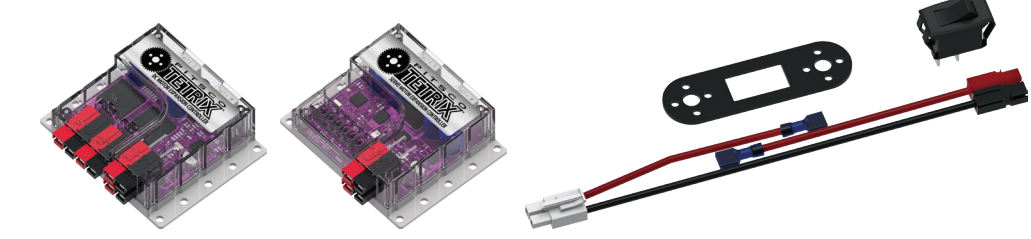

Electronics and Control

44354 TETRIX® MAX DC Motor Expansion Controller.....	1
44355 TETRIX® MAX Servo Motor Expansion Controller.....	1
43169 TETRIX® PRIZM® On/Off Switch Kit.....	1